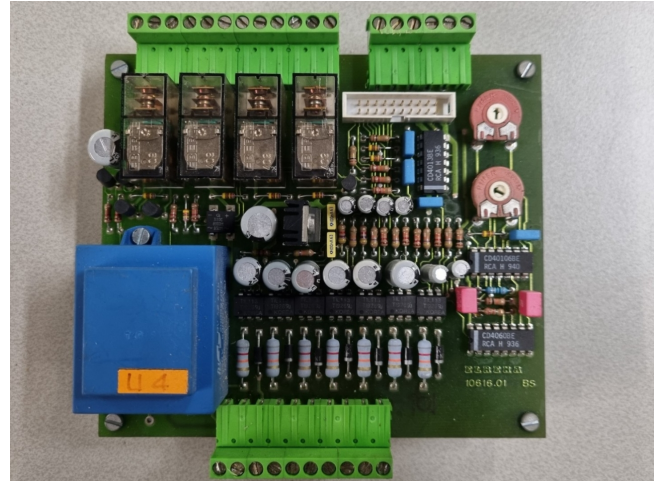

# Elreha LMV-212/G

## Specifications

Marca	Elreha
Tipo	LMV-212/G
Remarks	130x140x60 mm (LxWxH)
Stock	2

### Used Elreha LMV-212/G

Used Elreha LMV-212/G control board.